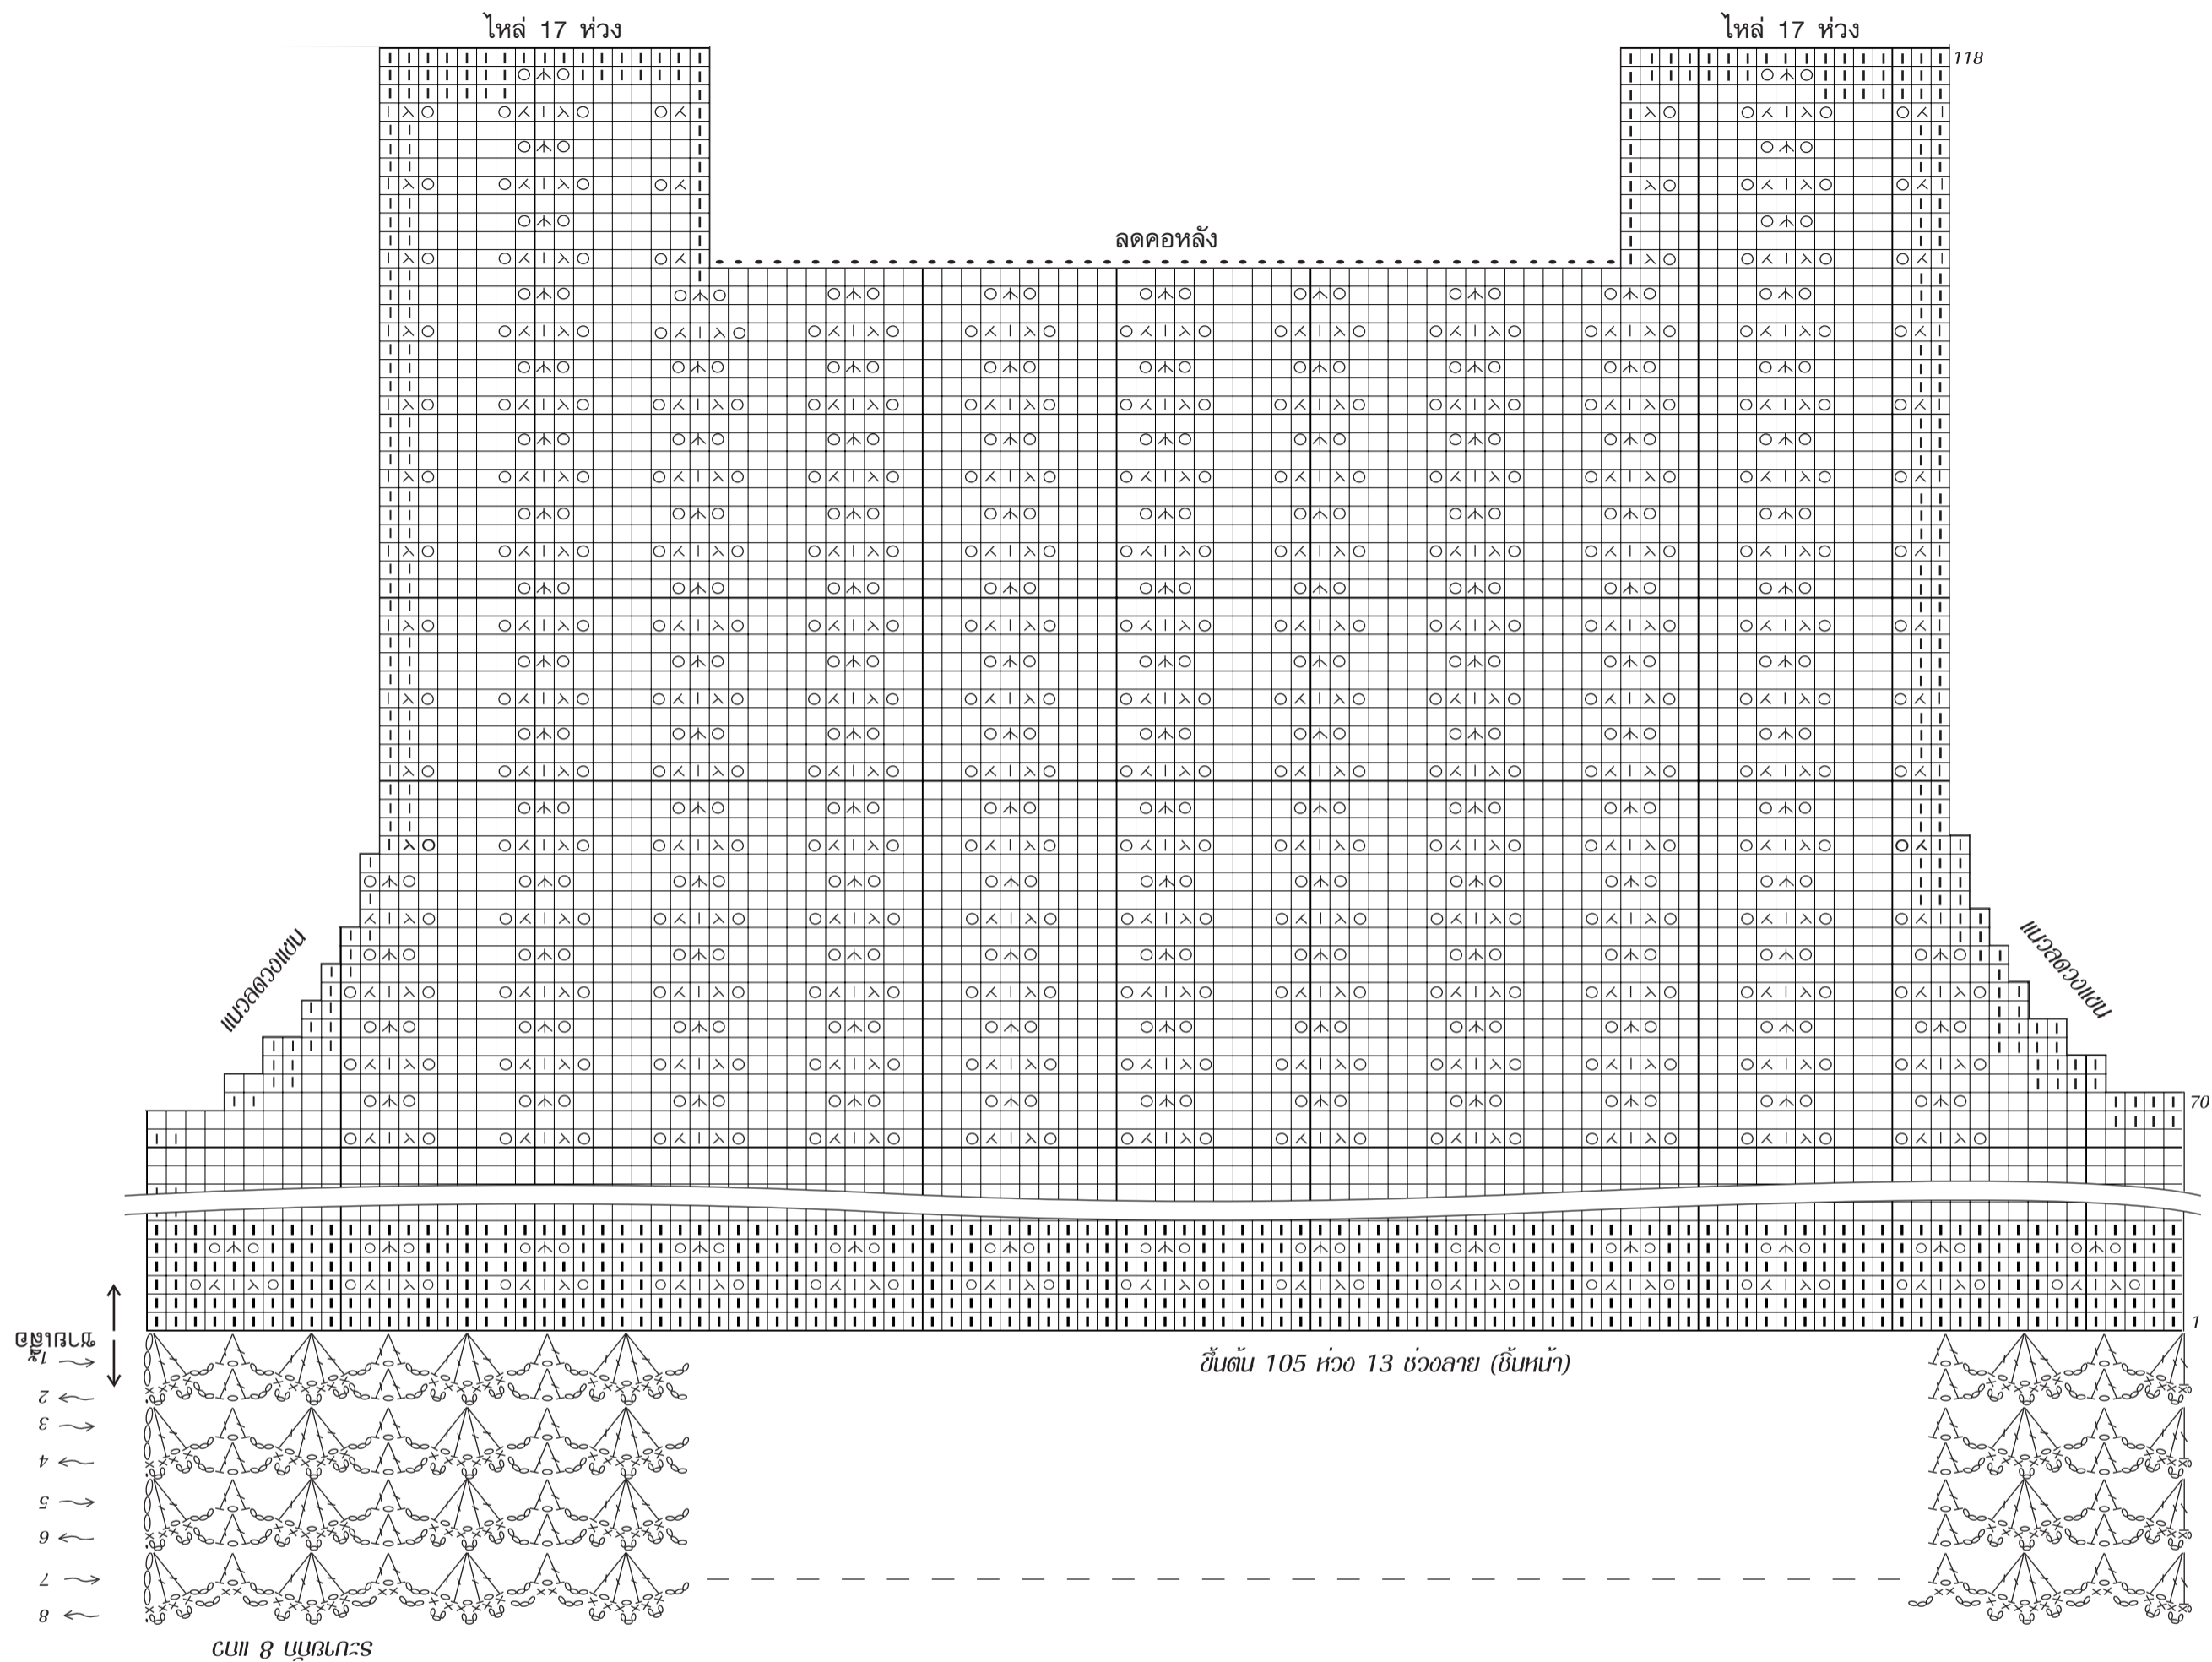

เสื้อ mixed lace ชั้นหลัง

 สงวนลิขสิทธิ์
 02 2800936 สาขาบางลำพู
 ตั้ง ฮั่ว เส็ง 02 4340448 สาขานนบุรี
www.tanghuasengcraft.com